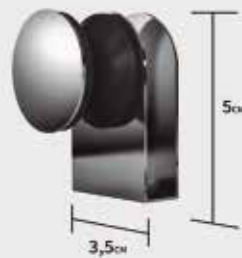

## ESPECIFICAÇÕES DO PRODUTO

PORTA Máx. 550mm 22kg

VIDRO Temperado 8mm

VÃO De 2000mm à 2500mm

ALTURA Máx. 2000mm

Andressa Martins

ROLDANA DE PISO INCLUSO NO KIT

CORES